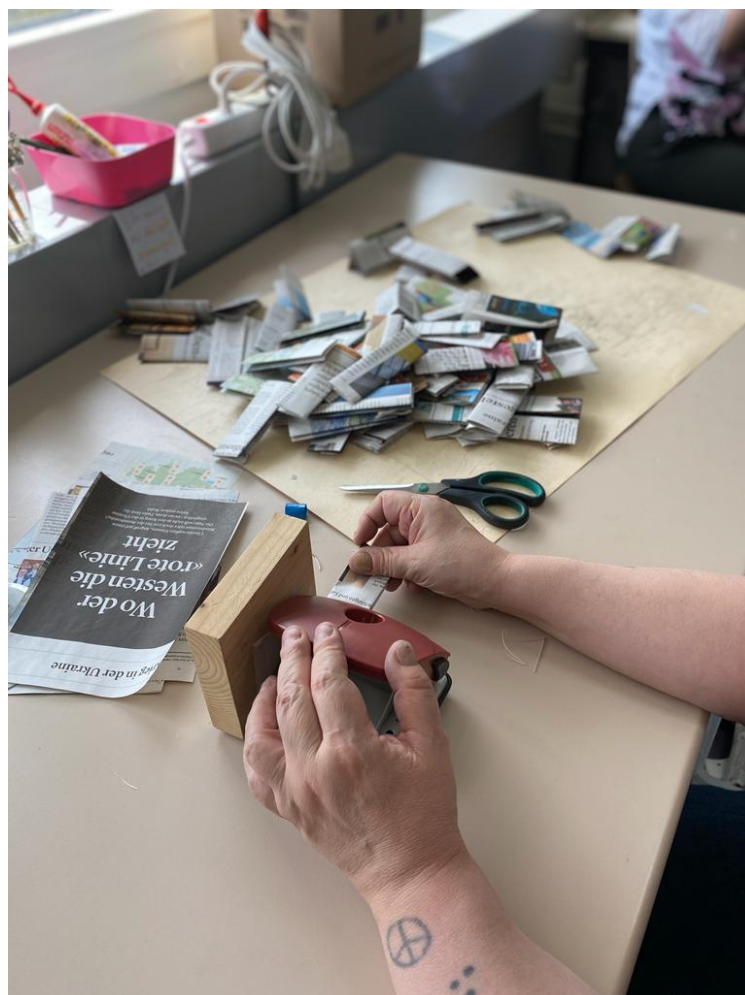

MAIFESCHT

21. Mai 2022

Werkschau der Manufaktur Sinnesgarten